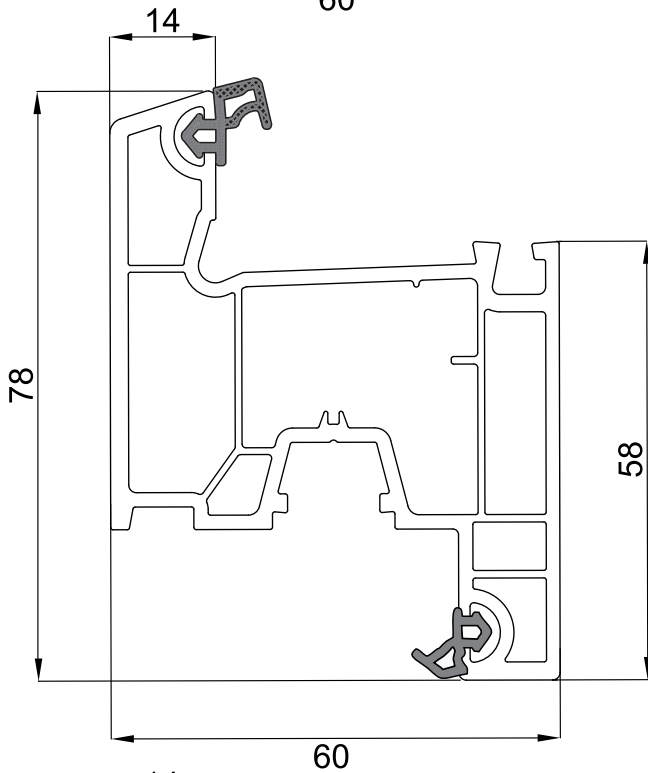

WD-Plast

ПРОФИЛЬ

**Рама оконная
WD-Plast с серым упл.**
(Артикул: 603.01.1
Единица измерения: м.)

R000033

**Створка оконная
WD-Plast с серым упл.**
(Артикул: 603.02.1
Единица измерения: м.)

**Штапик 14 мм для стеклопакетов 24 мм
premium WD-PLAST с серым упл.**

**Импост оконный
WD-Plast с серым упл.**
(Артикул: 603.03.1/
Единица измерения: м.)

R000035

**Рама дверная
WD-Plast с серым упл.**
(Артикул: 603.21.1 /
Единица измерения: м.)

**Створка дверная 116мм
WD-Plast с серым упл.**
(Артикул: 603.22.1 /
Единица измерения: м.)

**Створка дверная 92мм
WD-Plast с серым упл.**
(Артикул: 603.23.1 /
Единица измерения: м.)

г. Ставрополь, пер Буйнакского 1 А
тел.: +7 962 402 18 94
e-mail:stavofis_vesta@mail.ru

г. Волгоград, проезд Нефтяников, 6
тел.: +7 961 661 40 33
e-mail: vesta_volgograd@mail.ru