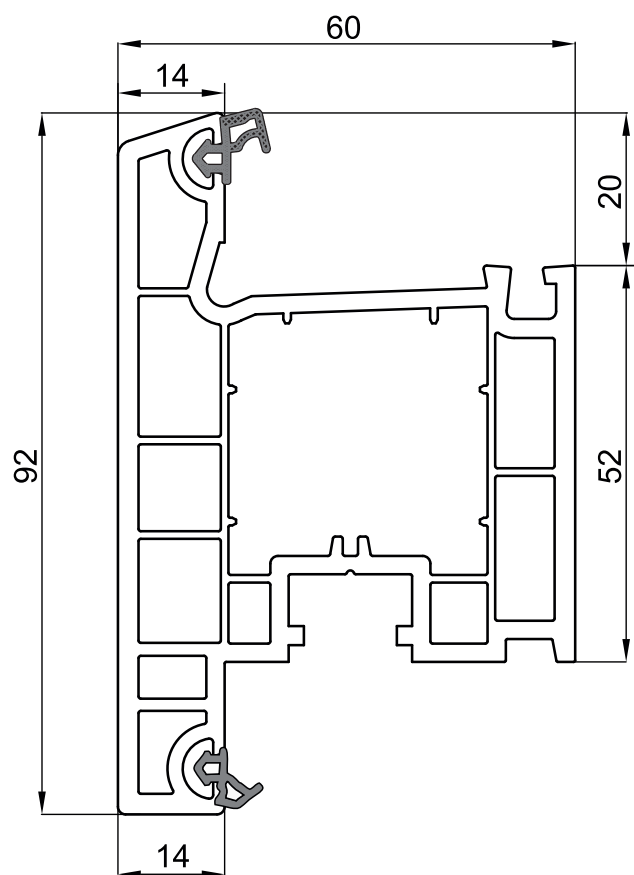

WD-Plast

ПРОФИЛЬ

**Рама оконная
WD-Plast с серым упл.**
(Артикул: 603.01.1
Единица измерения: м.)

R000033

**Створка оконная
WD-Plast с серым упл.**
(Артикул: 603.02.1
Единица измерения: м.)

**Штапик 14 мм для стеклопакетов 24 мм
premium WD-PLAST с серым упл.**

**Импост оконный
WD-Plast с серым упл.**
(Артикул: 603.03.1/
Единица измерения: м.)

R000035

**Рама дверная
WD-Plast с серым упл.**
(Артикул: 603.21.1 /
Единица измерения: м.)

**Створка дверная 116мм
WD-Plast с серым упл.**
(Артикул: 603.22.1 /
Единица измерения: м.)

**Створка дверная 92мм
WD-Plast с серым упл.**
(Артикул: 603.23.1 /
Единица измерения: м.)

г. Ставрополь, пер Буйнакского 1 А
тел.: +7 962 402 18 94
e-mail:stavofis_vesta@mail.ru

г. Волгоград, проезд Нефтяников, 6
тел.: +7 961 661 40 33
e-mail: vesta_volgograd@mail.ru