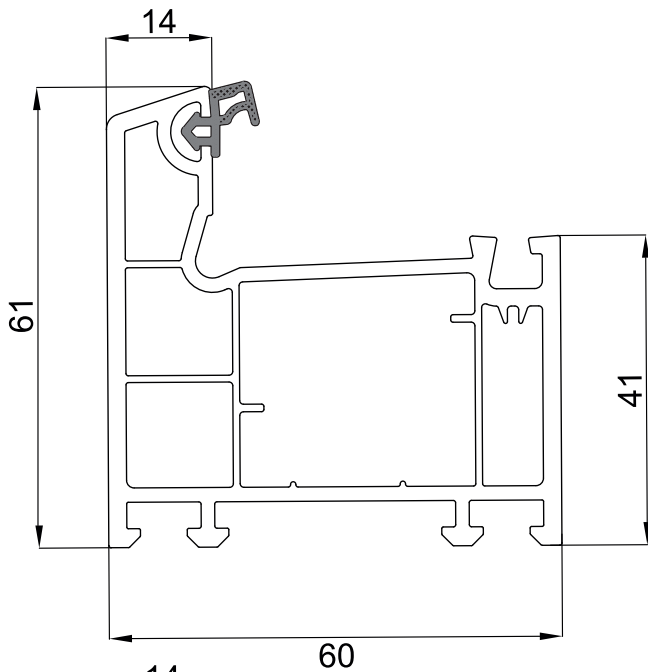

WD-Plast

ПРОФИЛЬ

**Рама оконная
WD-Plast с серым упл.**
(Артикул: 603.01.1
Единица измерения: м.)

R000033

**Створка оконная
WD-Plast с серым упл.**
(Артикул: 603.02.1
Единица измерения: м.)

**Штапик 14 мм для стеклопакетов 24 мм
premium WD-PLAST с серым упл.**

**Импост оконный
WD-Plast с серым упл.**
(Артикул: 603.03.1/
Единица измерения: м.)

R000035

**Рама дверная
WD-Plast с серым упл.**
(Артикул: 603.21.1 /
Единица измерения: м.)

**Створка дверная 116мм
WD-Plast с серым упл.**
(Артикул: 603.22.1 /
Единица измерения: м.)

**Створка дверная 92мм
WD-Plast с серым упл.**
(Артикул: 603.23.1 /
Единица измерения: м.)

г. Ставрополь, пер Буйнакского 1 А
тел.: +7 962 402 18 94
e-mail:stavofis_vesta@mail.ru

г. Волгоград, проезд Нефтяников, 6
тел.: +7 961 661 40 33
e-mail: vesta_volgograd@mail.ru