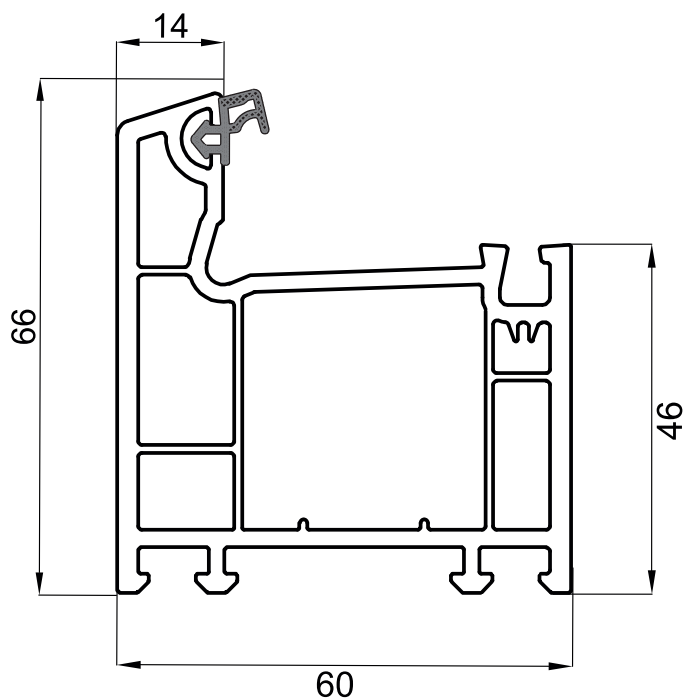

WD-Plast

ПРОФИЛЬ

**Рама оконная
WD-Plast с серым упл.**
(Артикул: 603.01.1
Единица измерения: м.)

R000033

**Створка оконная
WD-Plast с серым упл.**
(Артикул: 603.02.1
Единица измерения: м.)

**Штапик 14 мм для стеклопакетов 24 мм
premium WD-PLAST с серым упл.**

**Импост оконный
WD-Plast с серым упл.**
(Артикул: 603.03.1/
Единица измерения: м.)

R000035

**Рама дверная
WD-Plast с серым упл.**
(Артикул: 603.21.1 /
Единица измерения: м.)

**Створка дверная 116мм
WD-Plast с серым упл.**
(Артикул: 603.22.1 /
Единица измерения: м.)

**Створка дверная 92мм
WD-Plast с серым упл.**
(Артикул: 603.23.1 /
Единица измерения: м.)

г. Ставрополь, пер Буйнакского 1 А
тел.: +7 962 402 18 94
e-mail:stavofis_vesta@mail.ru

г. Волгоград, проезд Нефтяников, 6
тел.: +7 961 661 40 33
e-mail: vesta_volgograd@mail.ru