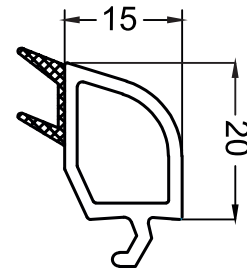

WD-Plast

ПРОФИЛЬ

**Рама оконная
WD-Plast с серым упл.**
(Артикул: 603.01.1
Единица измерения: м.)

R000033

**Створка оконная
WD-Plast с серым упл.**
(Артикул: 603.02.1
Единица измерения: м.)

**Штапик 14 мм для стеклопакетов 24 мм
premium WD-PLAST с серым упл.**

**Импост оконный
WD-Plast с серым упл.**
(Артикул: 603.03.1/
Единица измерения: м.)

R000035

**Рама дверная
WD-Plast с серым упл.**
(Артикул: 603.21.1 /
Единица измерения: м.)

**Створка дверная 116мм
WD-Plast с серым упл.**
(Артикул: 603.22.1 /
Единица измерения: м.)

**Створка дверная 92мм
WD-Plast с серым упл.**
(Артикул: 603.23.1 /
Единица измерения: м.)

г. Ставрополь, пер Буйнакского 1 А
тел.: +7 962 402 18 94
e-mail:stavofis_vesta@mail.ru

г. Волгоград, проезд Нефтяников, 6
тел.: +7 961 661 40 33
e-mail: vesta_volgograd@mail.ru