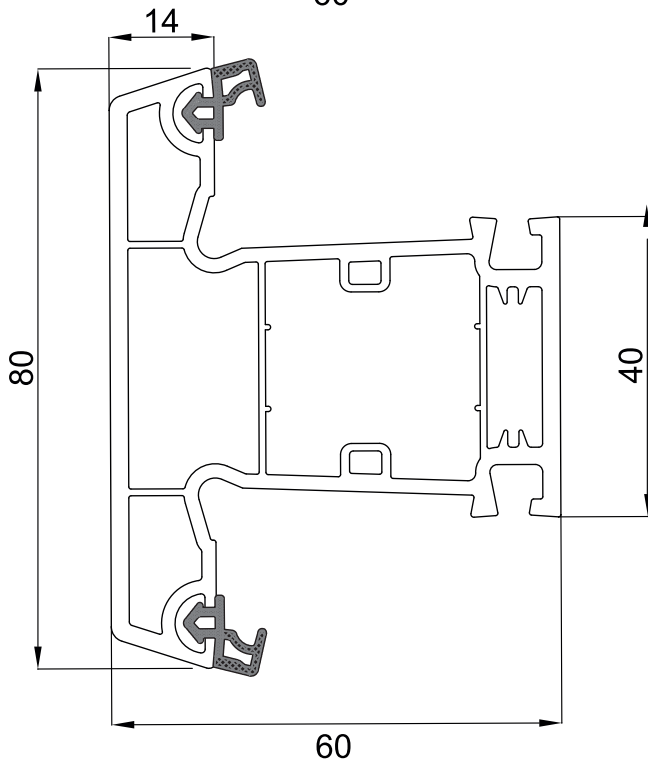

WD-Plast

ПРОФИЛЬ

**Рама оконная
WD-Plast с серым упл.**
(Артикул: 603.01.1
Единица измерения: м.)

R000033

**Створка оконная
WD-Plast с серым упл.**
(Артикул: 603.02.1
Единица измерения: м.)

**Штапик 14 мм для стеклопакетов 24 мм
premium WD-PLAST с серым упл.**

**Импост оконный
WD-Plast с серым упл.**
(Артикул: 603.03.1/
Единица измерения: м.)

R000035

**Рама дверная
WD-Plast с серым упл.**
(Артикул: 603.21.1 /
Единица измерения: м.)

**Створка дверная 116мм
WD-Plast с серым упл.**
(Артикул: 603.22.1 /
Единица измерения: м.)

**Створка дверная 92мм
WD-Plast с серым упл.**
(Артикул: 603.23.1 /
Единица измерения: м.)

г. Ставрополь, пер Буйнакского 1 А
тел.: +7 962 402 18 94
e-mail:stavofis_vesta@mail.ru

г. Волгоград, проезд Нефтяников, 6
тел.: +7 961 661 40 33
e-mail: vesta_volgograd@mail.ru