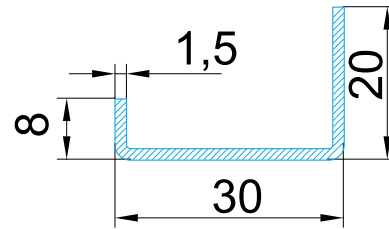

WD-Plast

ПРОФИЛЬ

**Рама оконная
WD-Plast с серым упл.**
(Артикул: 603.01.1
Единица измерения: м.)

R000033

**Створка оконная
WD-Plast с серым упл.**
(Артикул: 603.02.1
Единица измерения: м.)

**Штапик 14 мм для стеклопакетов 24 мм
premium WD-PLAST с серым упл.**

**Импост оконный
WD-Plast с серым упл.**
(Артикул: 603.03.1/
Единица измерения: м.)

R000035

**Рама дверная
WD-Plast с серым упл.**
(Артикул: 603.21.1 /
Единица измерения: м.)

**Створка дверная 116мм
WD-Plast с серым упл.**
(Артикул: 603.22.1 /
Единица измерения: м.)