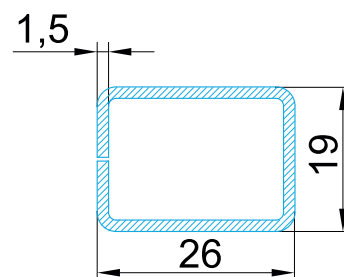

WD-Plast

ПРОФИЛЬ

**Рама оконная
WD-Plast с серым упл.**
(Артикул: 603.01.1
Единица измерения: м.)

R000033

**Створка оконная
WD-Plast с серым упл.**
(Артикул: 603.02.1
Единица измерения: м.)

**Штапик 14 мм для стеклопакетов 24 мм
premium WD-PLAST с серым упл.**

**Импост оконный
WD-Plast с серым упл.**
(Артикул: 603.03.1/
Единица измерения: м.)

R000035

**Рама дверная
WD-Plast с серым упл.**
(Артикул: 603.21.1 /
Единица измерения: м.)

**Створка дверная 116мм
WD-Plast с серым упл.**
(Артикул: 603.22.1 /
Единица измерения: м.)

**Створка дверная 92мм
WD-Plast с серым упл.**
(Артикул: 603.23.1 /
Единица измерения: м.)

г. Ставрополь, пер Буйнакского 1 А
тел.: +7 962 402 18 94
e-mail:stavofis_vesta@mail.ru

г. Волгоград, проезд Нефтяников, 6
тел.: +7 961 661 40 33
e-mail: vesta_volgograd@mail.ru