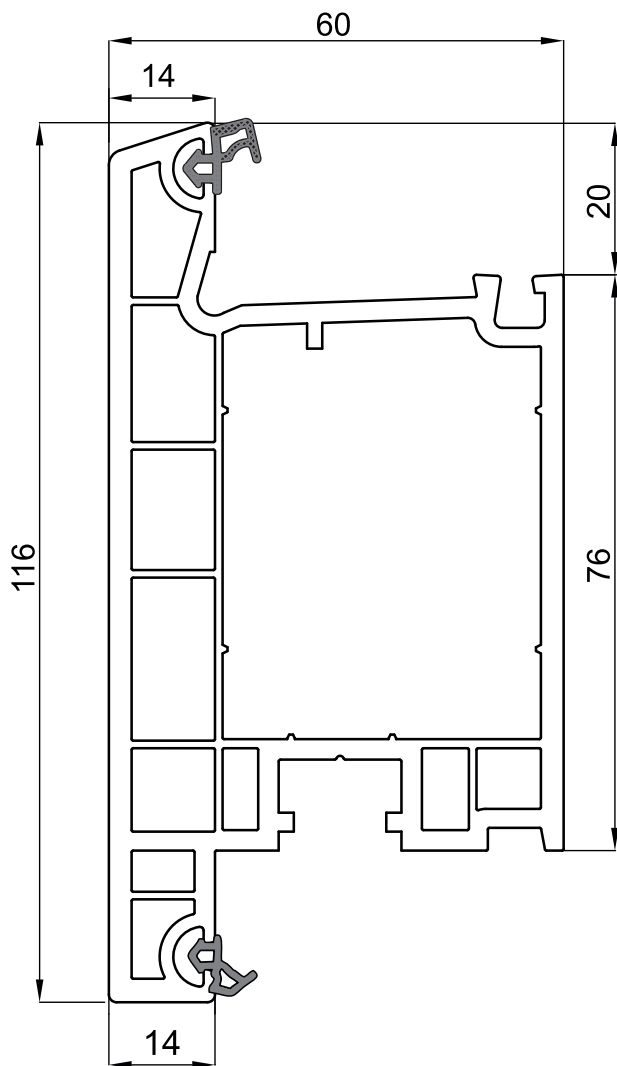

WD-Plast

ПРОФИЛЬ

**Рама оконная
WD-Plast с серым упл.**
(Артикул: 603.01.1
Единица измерения: м.)

R000033

**Створка оконная
WD-Plast с серым упл.**
(Артикул: 603.02.1
Единица измерения: м.)

**Штапик 14 мм для стеклопакетов 24 мм
premium WD-PLAST с серым упл.**

**Импост оконный
WD-Plast с серым упл.**
(Артикул: 603.03.1/
Единица измерения: м.)

R000035

**Рама дверная
WD-Plast с серым упл.**
(Артикул: 603.21.1 /
Единица измерения: м.)

**Створка дверная 116мм
WD-Plast с серым упл.**
(Артикул: 603.22.1 /
Единица измерения: м.)

**Створка дверная 92мм
WD-Plast с серым упл.**
(Артикул: 603.23.1 /
Единица измерения: м.)

г. Ставрополь, пер Буйнакского 1 А
тел.: +7 962 402 18 94
e-mail:stavofis_vesta@mail.ru

г. Волгоград, проезд Нефтяников, 6
тел.: +7 961 661 40 33
e-mail: vesta_volgograd@mail.ru